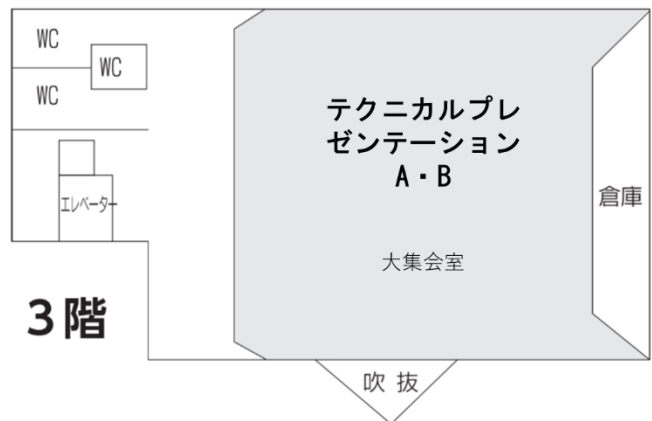

島根大学松江キャンパス構内図

- ① 教養講義室棟2号館（入口：受付会場）
- ② 教育学部・人間科学部棟（20番教室：開会式）
- ③ 大学会館（テクニカルプレゼンテーション・企業&研究室展示・体験講座）
- ④ 大学ホール（25周年企画セッション・講演・パネルディスカッション・基調講演・25周年記念講演）
- ⑤ 学生交流会会場（25日夜食事会場）

会場配置図

①教養講義室棟 2号館（受付会場）

教養棟入り口の写真

① 教育学部・人間科学部棟（20番教室）

北玄関写真

② 大学会館

大学会館正面入り口写真

3階

③ 大学ホール