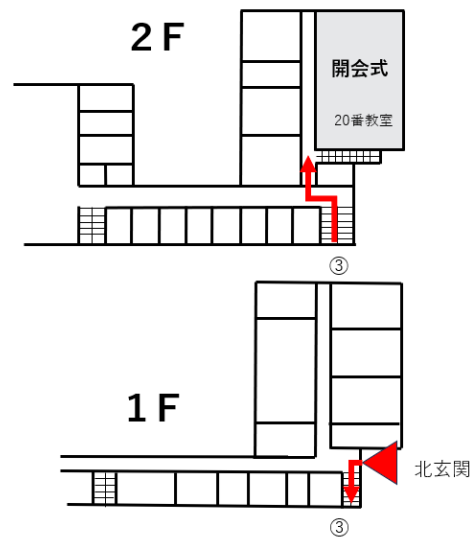

島根大学松江キャンパス構内図

- ① 教養講義室棟2号館（入口：受付会場）
- ② 教育学部・人間科学部棟（20番教室：開会式）
- ③ 大学会館（テクニカルプレゼンテーション・企業&研究室展示・体験講座）
- ④ 大学ホール（25周年企画セッション・講演・パネルディスカッション・基調講演・25周年記念講演）
- ⑤ 学生交流会会場（25日夜食事会場）

会場配置図

①教養講義室棟 2号館（受付会場）

教養棟入り口の写真

① 教育学部・人間科学部棟（20番教室）

北玄関写真

② 大学会館

大学会館正面入り口写真

3階

③ 大学ホール