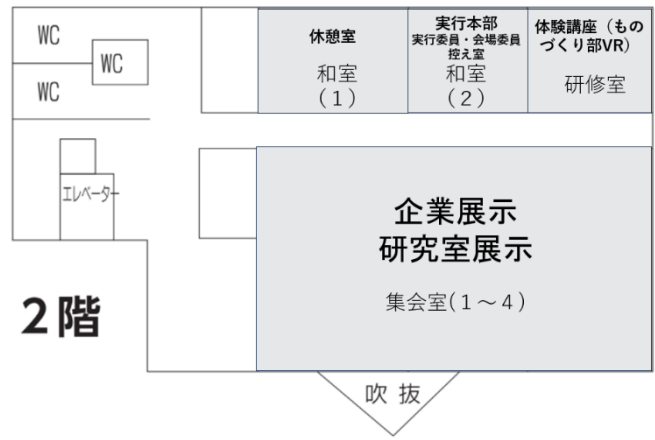

島根大学松江キャンパス構内図

- ① 教養講義室棟2号館（入口：受付会場）
- ② 教育学部・人間科学部棟（20番教室：開会式）
- ③ 大学会館（テクニカルプレゼンテーション・企業&研究室展示・体験講座）
- ④ 大学ホール（25周年企画セッション・講演・パネルディスカッション・基調講演・25周年記念講演）
- ⑤ 学生交流会会場（25日夜食事会場）

会場配置図

①教養講義室棟 2号館（受付会場）

教養棟入り口の写真

① 教育学部・人間科学部棟（20番教室）

北玄関写真

② 大学会館

大学会館正面入り口写真

3階

③ 大学ホール