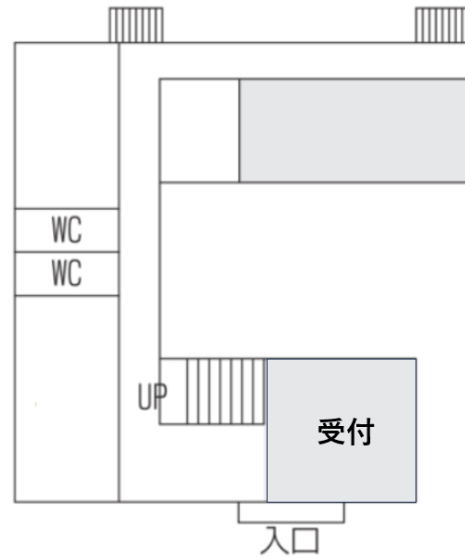

島根大学松江キャンパス構内図

- ① 教養講義室棟2号館（入口：受付会場）
- ② 教育学部・人間科学部棟（20番教室：開会式）
- ③ 大学会館（テクニカルプレゼンテーション・企業&研究室展示・体験講座）
- ④ 大学ホール（25周年企画セッション・講演・パネルディスカッション・基調講演・25周年記念講演）
- ⑤ 学生交流会会場（25日夜食事会場）

会場配置図

①教養講義室棟 2号館（受付会場）

教養棟入り口の写真

① 教育学部・人間科学部棟（20番教室）

北玄関写真

② 大学会館

大学会館正面入り口写真

3階

③ 大学ホール